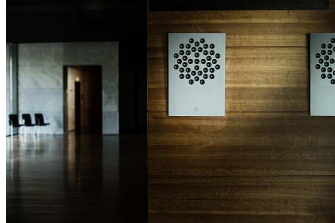

| Ausführung  | Preise incl. MwSt. |
|---|--------------------|
| Natur grau (andere Farben lieferbar), versiegelt, matt, Set                                   | 10.200,-           |
| Aufpreis gewachst, poliert, Set   | 300,-              |
| Lackiert RAL  | Auf Anfrage        |
| Echtholz-Furnier  | Auf Anfrage        |
| F1 Bildrahmen (in RAL Alu oder Echtholz, incl. Bedruckung mit Motiv eigener Wahl), Paar       | 240,-              |
| S1 Cube Bildrahmen (in RAL Alu oder Echtholz, incl. Bedruckung mit Motiv eigener Wahl), Paar  | 190,-              |
| S1 Flat Bildrahmen (in RAL Alu oder Echtholz, incl. Bedruckung mit Motiv eigener Wahl), Stück | 120,-              |