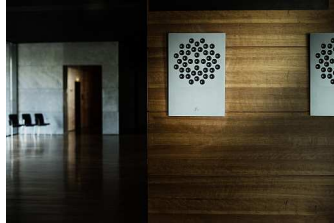

Ausführung	Preise incl. MwSt.
Natur grau (andere Farben lieferbar), versiegelt, matt, Set	14.900,-
Aufpreis gewachst, poliert, Set	300,-
Lackiert RAL	Auf Anfrage
Echtholz-Furnier	Auf Anfrage
F1 Bildrahmen (in RAL Alu oder Echtholz, incl. Bedruckung mit Motiv eigener Wahl), Paar	240,-
S1 Cube Bildrahmen (in RAL Alu oder Echtholz, incl. Bedruckung mit Motiv eigener Wahl), Paar	190,-